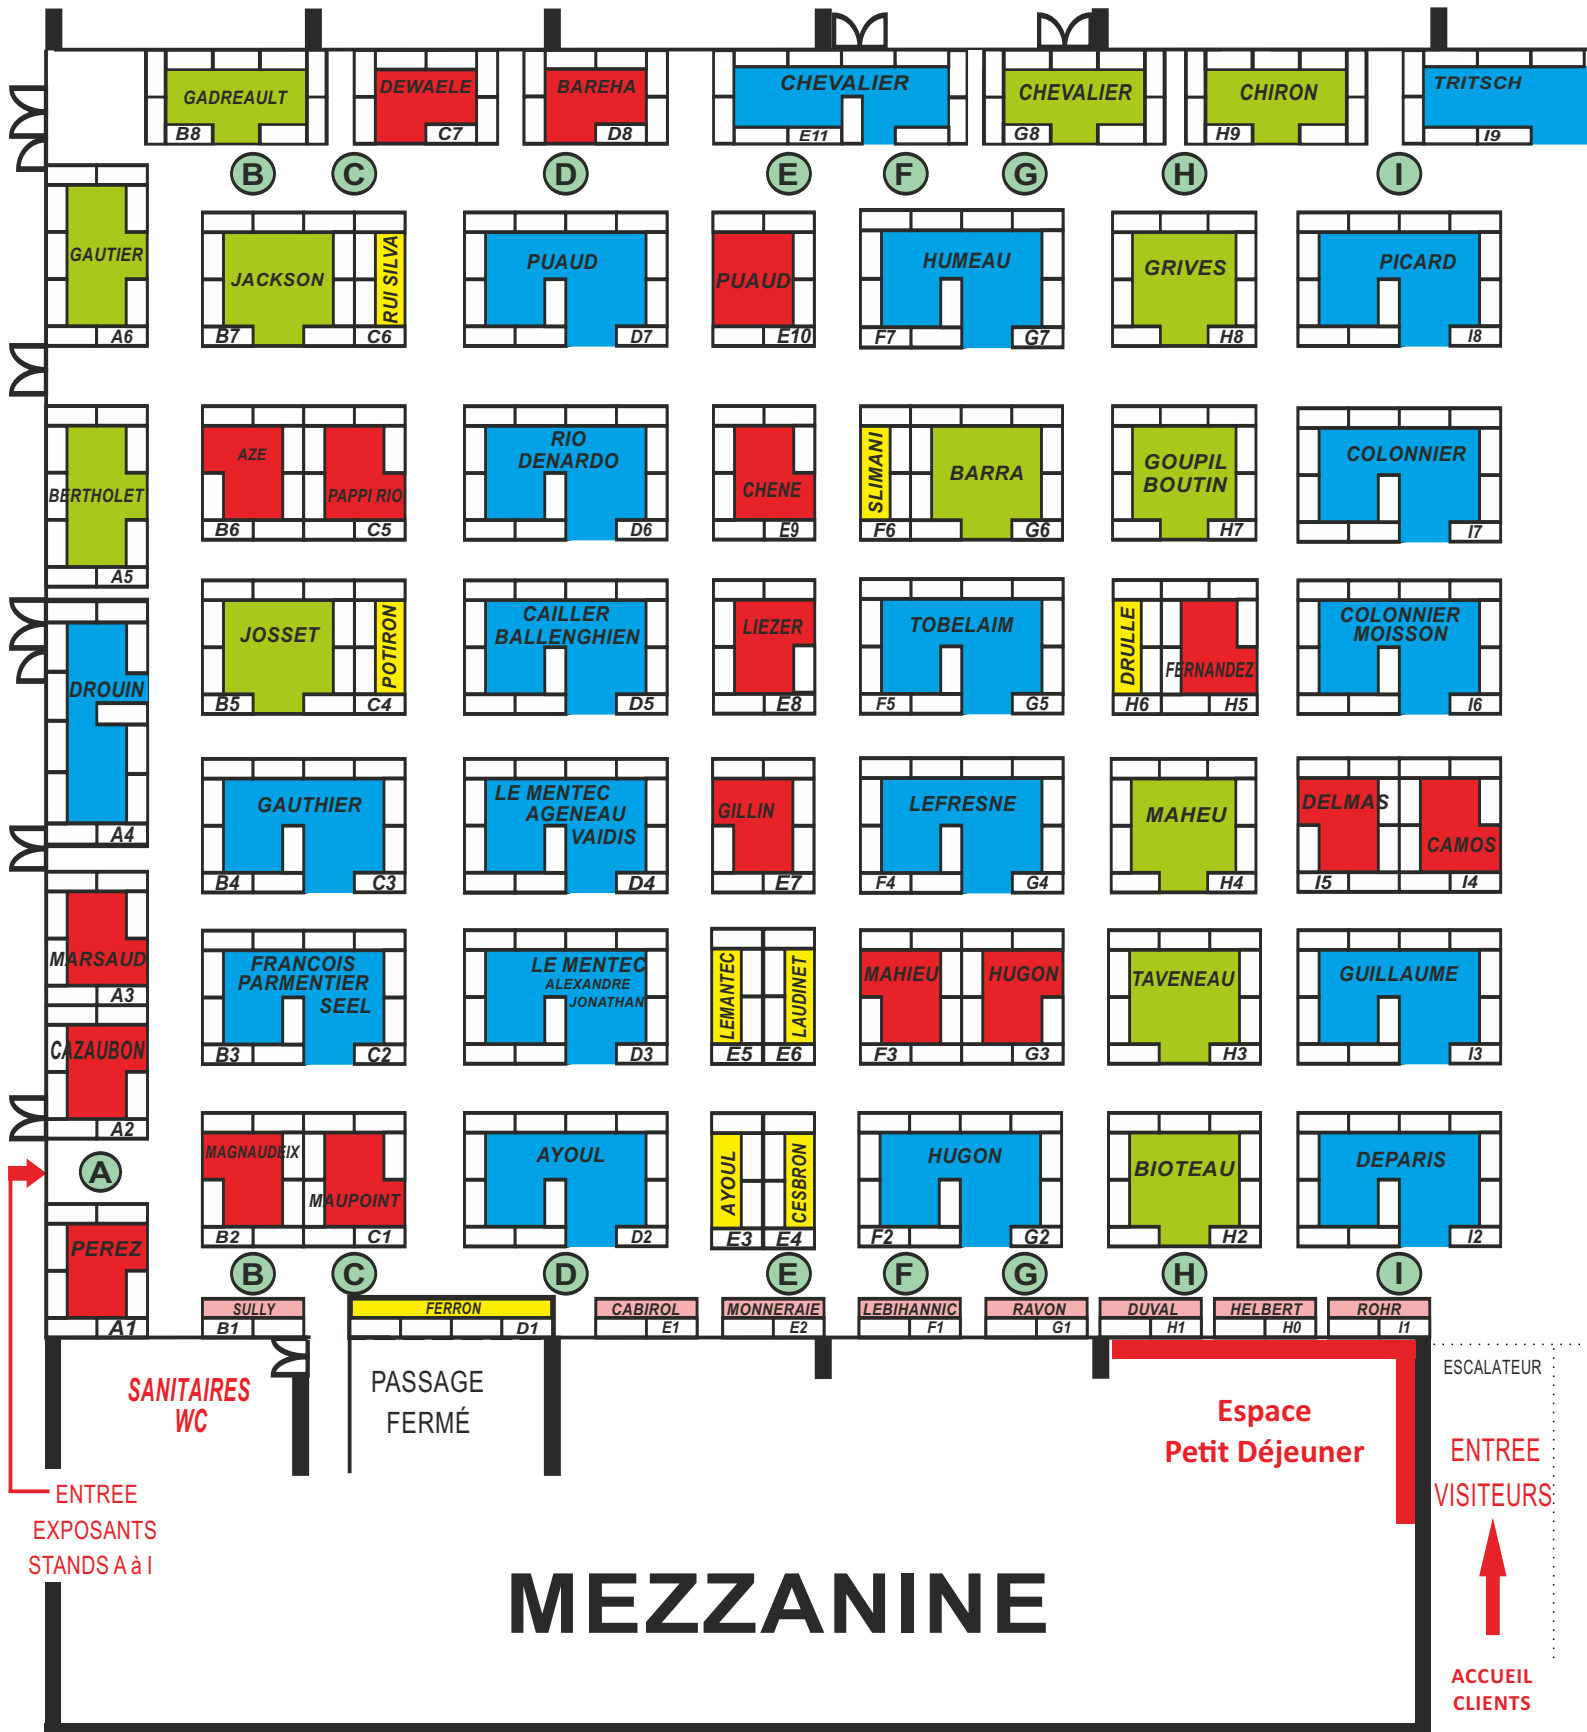

ROHDE
DÉCOUVREZ
LE CONFORT

Natacha COURBE
STAND Q3
www.rohde.com

STEP OUEST 08-09 SEPTEMBRE 2024

EXPOSANTS DE A à I

STEP OUEST 8-9 SEPTEMBRE 2024

EXPOSANTS DE J à Q

VOS PARTENAIRES MODE & CONFORT

MOT-CLE