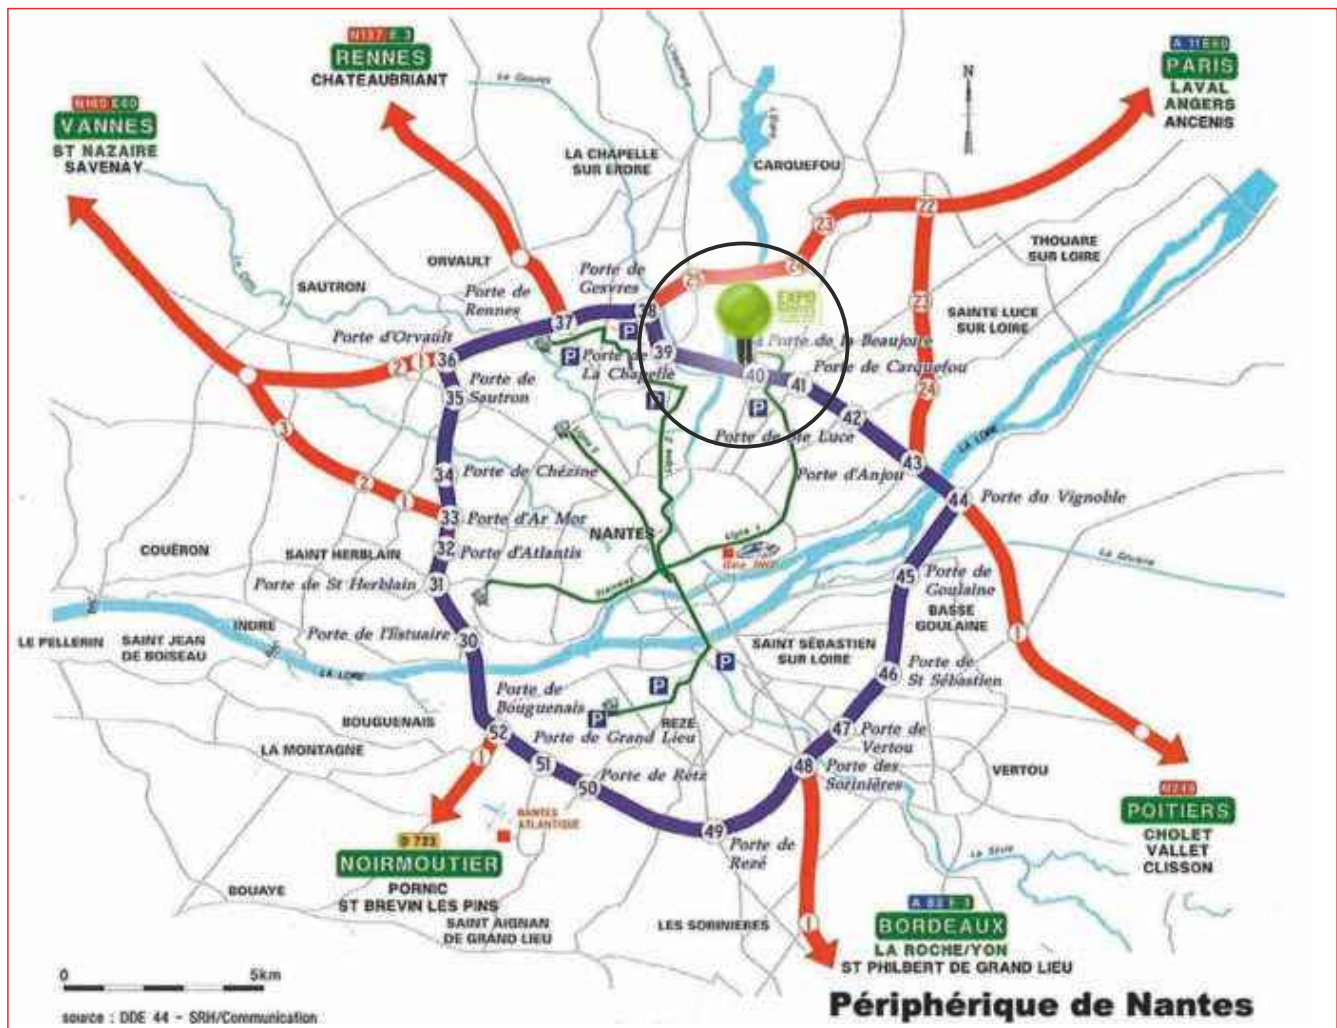

Venir au Parc des Expositions : simple et facile !

Considéré comme l'un des plus beaux parcs des Expositions de France, le site accueille ses publics dans un espace paysager de 230 hectares idéalement situé au bord de l'Erdre :

- En liaison rapide avec le centre ville, l'aéroport et la gare,
- Terminus tramway, 5 lignes de bus, une station de taxi,
- Accès direct périphérique et axes autoroutiers.

Voiture :

Depuis ANGERS/PARIS par l'A11 : sortie CARQUEFOU - Boisbonne - La Beaujoire, puis suivre « La Beaujoire », route de St Joseph de Porterie.

Depuis BORDEAUX/LA ROCHELLE/AÉROPORT de Nantes Atlantique : direction Poitiers et périphérique Est, puis sortie N°38, puis sortie N°40 « Porte de La Beaujoire ».

Taxi : Tél 02 40 69 22 22 .

PARKINGS VISITEURS GRATUITS : B2 - B3

(Vous êtes face à l'entrée principale B2 & B3 sont sur votre droite)

Renseignements : Etienne Marais Chiaroni Tél :06 72 91 19 61